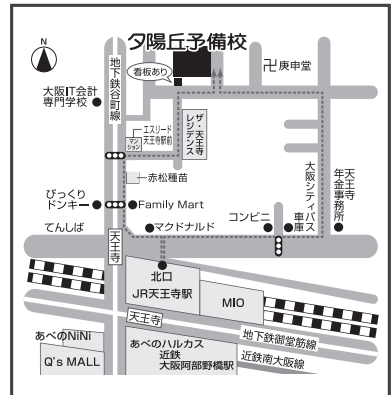

夕陽丘予備校

JR・地下鉄「天王寺」から北へ約5分

資料請求・予約申込 <https://www.yuhigaoka.ac.jp>

夕陽丘予備校

検索

〒543-0056 大阪市天王寺区堀越町7-4 TEL.06-6771-4803(代)

〈受付時間〉

9:00~17:00

WEBからのお申込みは24時間受け付けております。

0120-007-468

近大推薦入試シミュレーションゼミ専用振込依頼書

① 振込依頼書

電信 (文書扱可)	(取扱店保管)	科目
依頼日	年 月 日	振込指定
振込先	三井住友銀行 天王寺駅前支店 普通 180551	金額
受取人	専修学校 夕陽丘予備校	現金
依頼人	予約番号	内訳
	生徒氏名	フリガナ
	住所	〒
		他手
		収納印
		手数料
		円

★必ず当日打電してください。
★予約番号・カナ氏名を頭部に必ず打電してください。
★②票は収納印を押印のうえ、依頼人にお返しください。

(注) 三井住友銀行で振込をする場合のみ、手数料は不要です。

② 振込金兼手数料領収書

	(本人保管)
依頼日	年 月 日
金額	
振込先	三井住友銀行 天王寺駅前支店 普通 180551
受取人	専修学校 夕陽丘予備校
依頼人	予約番号
	生徒氏名
上記金額を領収 いたしました。	手数料
銀行	円
支店	収納印・印紙

銀行で切り離してください。

切り取り線