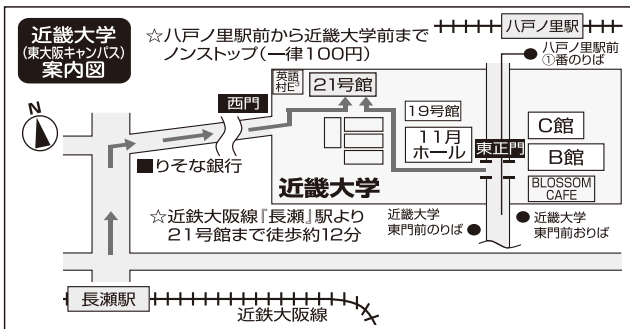

② 受験票兼振込用紙の発送

9月11日(月)にご自宅へ受験票兼振込用紙を発送いたします。
9月19日(火)までにコンビニにてお支払いください。

③ 来場・受験・返却

模試当日は**必ず受験票・領収書をお持ちください。**

成績資料は**10月13日(金)**に発送します。

受験型と判定可能学部

1型	英語、国語、 地歴・公民・文系数学	情報・法・経済・経営・建築・文芸・ 総合社会・国際・農・工・産業理工・短
2型	英語、理系数学、理科	情報・理工・建築・薬・農・ 生物理工・工・産業理工
3型	英語、国語、理科	建築・農・生物理工・工・ 産業理工
4型	英語、国語	推薦のみ判定 法・経済・経営・建築・文芸・ 総合社会・国際・農・産業理工・短
5型	英語、理系数学	推薦のみ判定 情報・経済・総合社会・理工・建築・ 生物理工・工・産業理工
6型	英語、理科	推薦のみ判定 理工・薬・農・ 生物理工・工

※必要科目を充足していれば、上記の判定が可能です。
※学科別受験科目の詳細は、入試ガイド等でご確認ください。
※1型、2型、3型は推薦入試の判定も可能です。
※1型の情報学部、工学部は一般のみの判定となります。

時間割 (試験時間は全て60分)

3教科型(推薦・一般同時判定)		2教科型(推薦のみ判定)	
9:30~ 9:40	説明	9:30~ 9:40	説明
9:40~10:40	英語	9:40~10:40	英語
10:45~11:00	データカード記入	10:45~11:00	データカード記入
11:10~12:10	国語、理系数学	11:10~12:10	国語、理系数学、理科
12:30~13:30	地歴・公民、文系数学、理科		

【試験実施科目】
外国語 「コミュニケーション英語Ⅰ・コミュニケーション英語Ⅱ・コミュニケーション英語Ⅲ・英語表現Ⅰ・英語表現Ⅱ」
国語 「国語総合・現代文B・古典B(いずれも漢文を除く)」
地歴 「世界史B」「日本史B」「地理B」
公民 「政治・経済」
文系数学 「数学Ⅰ・数学Ⅱ・数学A・数学B(数列、ベクトル)」
理系数学① 「数学Ⅰ・数学Ⅱ・数学A・数学B(数列、ベクトル)」
理系数学② 「数学Ⅰ・数学Ⅱ・数学Ⅲ・数学A・数学B(数列、ベクトル)」
理科 「物理基礎・物理」「化学基礎・化学」「生物基礎・生物」

模擬試験のあとは…

Open Campus!

来て!見て!知って!
近畿大学のこと!

9月24日(日) 近畿大学オープンキャンパス

15:00
まで実施!

実施内容

・入試概要説明 ・入試対策講座 ・学部別まるわかり講座
・個別相談 ・キャンパスツアー…など

オープンキャンパスに
ついての問い合わせ先

近畿大学 入学センター(06)6730-1124
<https://kindai.jp/>

個人情報の取り扱いについて

お申込の際にご記入いただいた氏名・住所・電話番号等は、次の目的でのみ使用します。

①受付処理 ②成績資料返却 ③夕陽丘予備校からの案内等の送付

模試についての
問い合わせ先 夕陽丘予備校 0120-007-468

【受付時間 9:00~17:00】

夕陽丘予備校の近大対策については裏面をご確認ください。