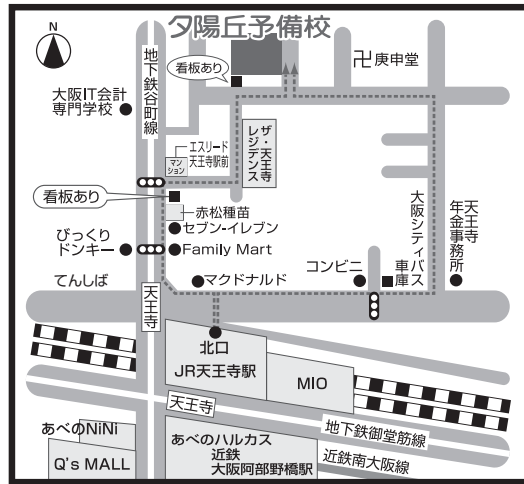

国公立大二次直前講座 受講手続

★冬期講習、ニューイヤーズゼミ、共通テストファイナルゼミ・私大ファイナルゼミ・国公立大二次講座(講義)を申し込まれた方は、予約時にお申し出ください。

① 電話予約 お申し込みになりたい講座のコード番号を電話でご連絡ください。その際に予約番号と手続期限をお知らせいたします。
【受付時間】午前9時～午後8時まで(日・祝および、11/15・26、12/1、12/30～1/3は、午前9時～午後5時まで。)
※1/4は閉館日のため予約はできません。

FAX予約 [24時間OK] 申込書に必要事項をご記入の上、切り離して下記宛にFAXしてください。FAXが確認でき次第、本校より電話にて予約番号と手続期限をお伝えいたします。

☎ 0120-007-468 FAX 06-6771-4421

予約後、手続期限内に下の①～③のいずれかの方法で手続を済ませてください。

① 窓口手続 予約番号を確認の上、受講料を窓口へご持参ください。
【受付時間】平日：午前9時～午後8時まで。
※日・祝および、11/15・26、12/1、12/30～1/3は、午前9時～午後5時まで。※1/4は閉館日のため手続はできません。

② 振込手続 予約番号を確認の上、下の振込用紙にて受講料を銀行よりお振込ください。振込が確認でき次第ご連絡させていただきます。

③ 郵送手続 予約番号を確認の上、下の申込書にご記入いただき、受講料を添えて、下記まで現金書留にてお送りください。到着次第ご連絡させていただきます。

(宛先) 〒543-0056 大阪市天王寺区堀越町7-4 夕陽丘予備校 二次直前講座係

【受講料】1講座：16,000円

- ⚠ 各講座とも定員になり次第締め切らせていただきます。
- ⚠ 納入された受講料は、申込講座開始後はお返できません。
- ⚠ テストゼミにつきテキストの事前配付はありません。
- ⚠ 志望の変更による受講講座の変更についてはできるだけ考慮いたしますが、開始した講座を変更することはできません。

JR・地下鉄「天王寺」駅より北へ徒歩約5分
〒543-0056 大阪市天王寺区堀越町7-4 TEL06-6771-4803(代)

1講座4日間の
テストゼミ
国公立大二次直前講座

① 振込依頼書

依頼日	年 月 日	振込指定	科目
振込先	三井住友銀行天王寺駅前支店 普通 180551	金額	円
受取人	夕陽丘予備校	内訳	現金 当手 他手
依頼人	生徒氏名 フリガナ 住所 TEL ( )	印	

★必ず当日打電してください。
★予約番号カナ氏名を頭部に必ず打電してください。
★②票は取納印を押印のうえ、依頼人にお返しください。

② 振込金兼手数料領収書

依頼日	年 月 日
金額	円
振込先	三井住友銀行天王寺駅前支店 普通 180551
受取人	夕陽丘予備校
依頼人	生徒氏名 フリガナ
金額	円
銀行	支店

2023 国公立大二次直前講座 申込書 夕陽丘予備校

受講料：1講座16,000円 申し込み講座の右の空欄に○をつけ、太枠内を記入してください。

⑨クール(2/8～2/11)			⑩クール(2/13～2/16)			受講料	
コード	講座名	申込	コード	講座名	申込	合計	円
911	和歌山大英語【総合問題】		914	大阪公立大英語【前期日程】			
912	大阪大現代文		915	神戸大英語			
913	大阪公立大文系数学		923	大阪公立大現代文			
921	二次ファイナル理系数学		932	大阪公立大物理【前期日程】			
922	大阪公立大化学【前期日程】		⑪クール(2/18～2/21)				
931	二次ファイナル化学		コード	講座名	申込		
			916	大阪公立大理系数学【前期日程】			
			917	二次ファイナル英語			
			924	京都大英語			
			925	大阪大英語			

受付日 / 担当
フリガナ / 氏名 / 高校名 / 志望校
自宅TEL ( ) - / 携帯TEL ( ) -
住所 □□□□-□□□□

ご記入いただいた個人情報は、講習会の受付に使用します。また、本校からのご案内をお送りする場合があります。

このゼミで合格を確信する。

高3・高卒対象
2023年
2月8日(水)～2月21日(火)