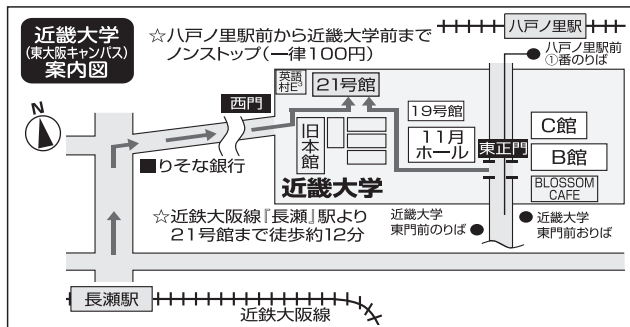

試験会場はもちろん近畿大学・東大阪キャンパスです。

さらに、当日は模試終了後、近畿大学オープンキャンパスに参加できます。最新情報もそこでキャッチしてください。

受験型と判定可能学部

1型 英語、国語、 地歴・公民・文系数学	情報・法・経済・経営・建築・文芸・ 総合社会・国際・農・産業理工・短
2型 英語、理系数学、理科	情報・理工・建築・薬・農・ 生物理工・工・産業理工
3型 英語、国語、理科	建築・農・生物理工・ 産業理工
4型 英語、国語	推薦のみ 判定 法・経済・経営・建築・文芸・ 総合社会・国際・農・産業理工・短
5型 英語、理系数学	推薦のみ 判定 情報・理工・建築・生物理工・ 工・産業理工
6型 英語、理科	推薦のみ 判定 理工・薬・農・ 生物理工・工

※必要科目を充足していれば、上記の判定が可能です。
※学科別受験科目の詳細は、入試ガイド等でご確認ください。
※1型、2型、3型は推薦入試の判定も可能です。
※1型の情報学部は一般のみの判定となります。

時間割 (試験時間は全て60分)

3教科型(推薦・一般同時判定)		2教科型(推薦のみ判定)	
10:40~10:55	説明	10:40~10:55	説明
11:00~12:00	英語	11:00~12:00	英語
12:00~13:00	お昼休憩	12:00~13:00	お昼休憩
13:00~14:00	国語、理系数学	13:00~14:00	国語、理系数学、理科
14:40~15:40	地歴・公民、文系数学、理科		

【試験実施科目】

外国語 「コミュニケーション英語Ⅰ・コミュニケーション英語Ⅱ・コミュニケーション英語Ⅲ・英語表現Ⅰ・英語表現Ⅱ」
国語 「国語総合・現代文B・古典B(いずれも漢文を除く)」
地歴 「世界史B」「日本史B」「地理B」
公民 「政治・経済」
文系数学 「数学Ⅰ・数学Ⅱ・数学A・数学B(数列、ベクトル)」
理系数学① 「数学Ⅰ・数学Ⅱ・数学A・数学B(数列、ベクトル)」
理系数学② 「数学Ⅰ・数学Ⅱ・数学Ⅲ・数学A・数学B(数列、ベクトル)」
理科 「物理基礎・物理」「化学基礎・化学」「生物基礎・生物」

模擬試験のあとは…

Open Campus!

9月26日(日) 近畿大学オープンキャンパス

18:00
まで実施!

実施内容 ・入試概要説明 ・入試対策講座 ・ミニ講義
・個別相談 ・キャンパスツアー…など

※新型コロナウイルス感染症の状況により、中止になる場合もあります。
※近大模試の受験申込をされた方は、オープンキャンパスの来場予約は不要です。
※当日は受験票の提示により、模試終了後にオープンキャンパスへの参加が可能です。

オープンキャンパスについての問い合わせ先 近畿大学 入学センター(06) 6730-1124
<https://kindai.jp/>

個人情報の取り扱いについて

お申込の際にご記入いただいた氏名・住所・電話番号等は、次の目的でのみ使用します。

①受付処理 ②成績資料返却 ③夕陽丘予備校からの案内等の送付

模試についての問い合わせ先 夕陽丘予備校 0120-007-468

主催:夕陽丘予備校