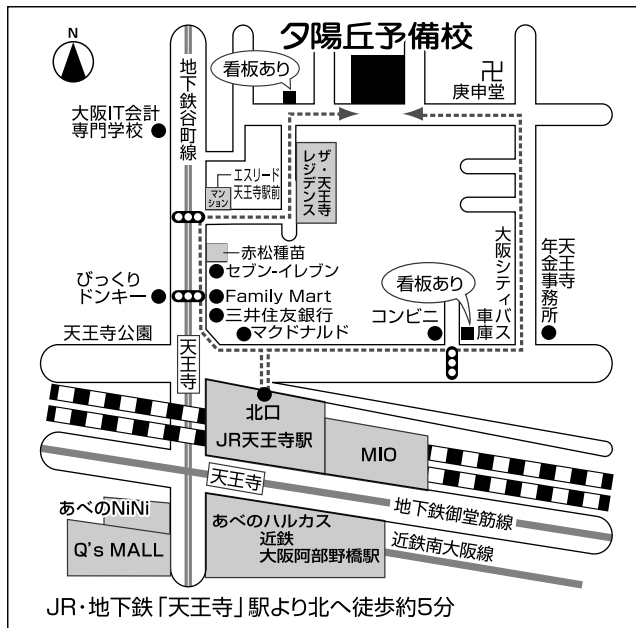

### 【申込方法】

夕陽丘予備校ホームページもしくは下記QRコードよりお申込みください。ご登録いただいたアドレスへ手続き方法、予約番号をお送りいたします。

【注意】メール受信拒否設定を利用されている場合は「[yuhigaoka.ac.jp](mailto:yuhigaoka.ac.jp)」のメールを受信できるよう設定変更をお願い致します。

ホームページ

<http://www.yuhigaoka.ac.jp>

インターネット環境がない方は、夕陽丘予備校 模擬試験講座係までお問い合わせください。

【実施会場】夕陽丘予備校  
〒543-0056 大阪市天王寺区堀越町5-8

JR・地下鉄「天王寺」駅より北へ徒歩約5分

【お問い合わせ先】

夕陽丘予備校 模擬試験講座係

Tel.06-6771-4803 [受付時間 9:00~17:00]