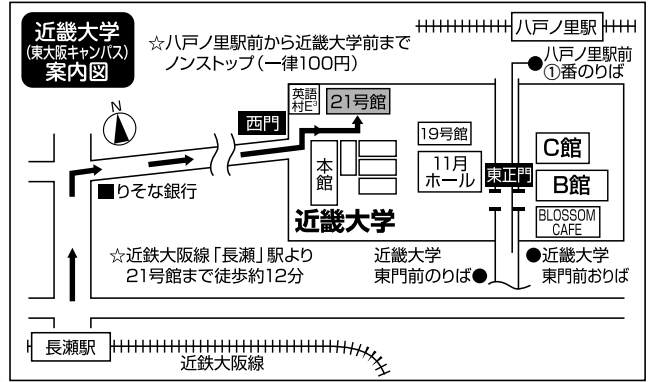

## 近大模試とは

日本屈指の総合大学として、ますます注目を集める近畿大学。この模試は、近大志望者が受験する超リアルな模擬試験です。入試本番通りの出題形式、最新の傾向をとらえた出題内容、そして過去14万人の受験データに基づく正確な判定で、あなたの合格可能性を測ります【推薦・一般入試同時判定】。

試験会場はもちろん近畿大学・東大阪キャンパスです。

さらに、当日は模試終了後、近畿大学オープンキャンパスに参加できます。最新情報もそこでキャッチしてください。

# Open Campus!

模擬試験のあとは…

来て!見て!知って!  
近畿大学のこと!

9月23日(日) 近畿大学オープンキャンパス

実施内容

- ・入試概要説明
- ・入試対策講座
- ・ミニ講義
- ・個別相談
- ・キャンパスツアー…など

オープンキャンパスについての問い合わせ先

近畿大学 入学センター (06) 6730-1124  
<http://kindai.jp/>

イイニュース

模試についての問い合わせ先 夕陽丘予備校 0120-007-468

〈切り取り線〉