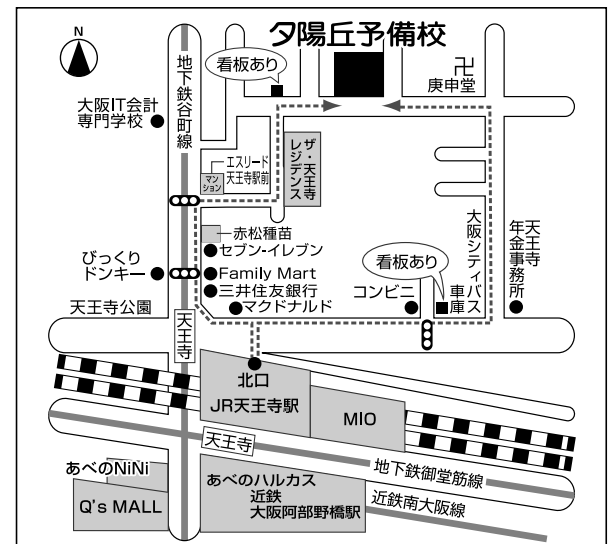

### 近大模試 取扱い書店一覧

[7月15日(日)受付開始]

〈地下鉄御堂筋線・北大阪急行〉	〈近鉄大阪線・奈良線〉
・千里中央駅 田村書店	・布施駅 ヒバリヤ書店
・緑地公園駅 田村書店	〈阪急宝塚線・京都線〉
・梅田駅 紀伊國屋書店	・茨木市駅 虎谷誠々堂書店
・難波駅 旭屋なんばCITY店	・川西能勢口駅 紀伊國屋書店
・天王寺駅 旭屋天王寺MIO店	〈京阪線〉
	・寝屋川市駅 中村興文堂

※書店にてお申込の際は、領収書を発行致します。試験当日に必ずご持参ください。

### 夕陽丘予備校 窓口申込先

受付時間 9:00~17:00

※注 8/27・28は休館日

※JR・地下鉄「天王寺」駅より北へ徒歩約5分